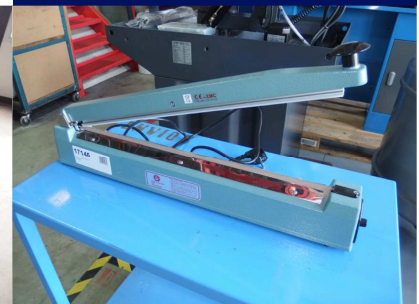

Soldadora bolsa 520 mm sobremesa
ROVBLOC KF-520H
Ref: 17146

Precio anterior: 120 €

100 €